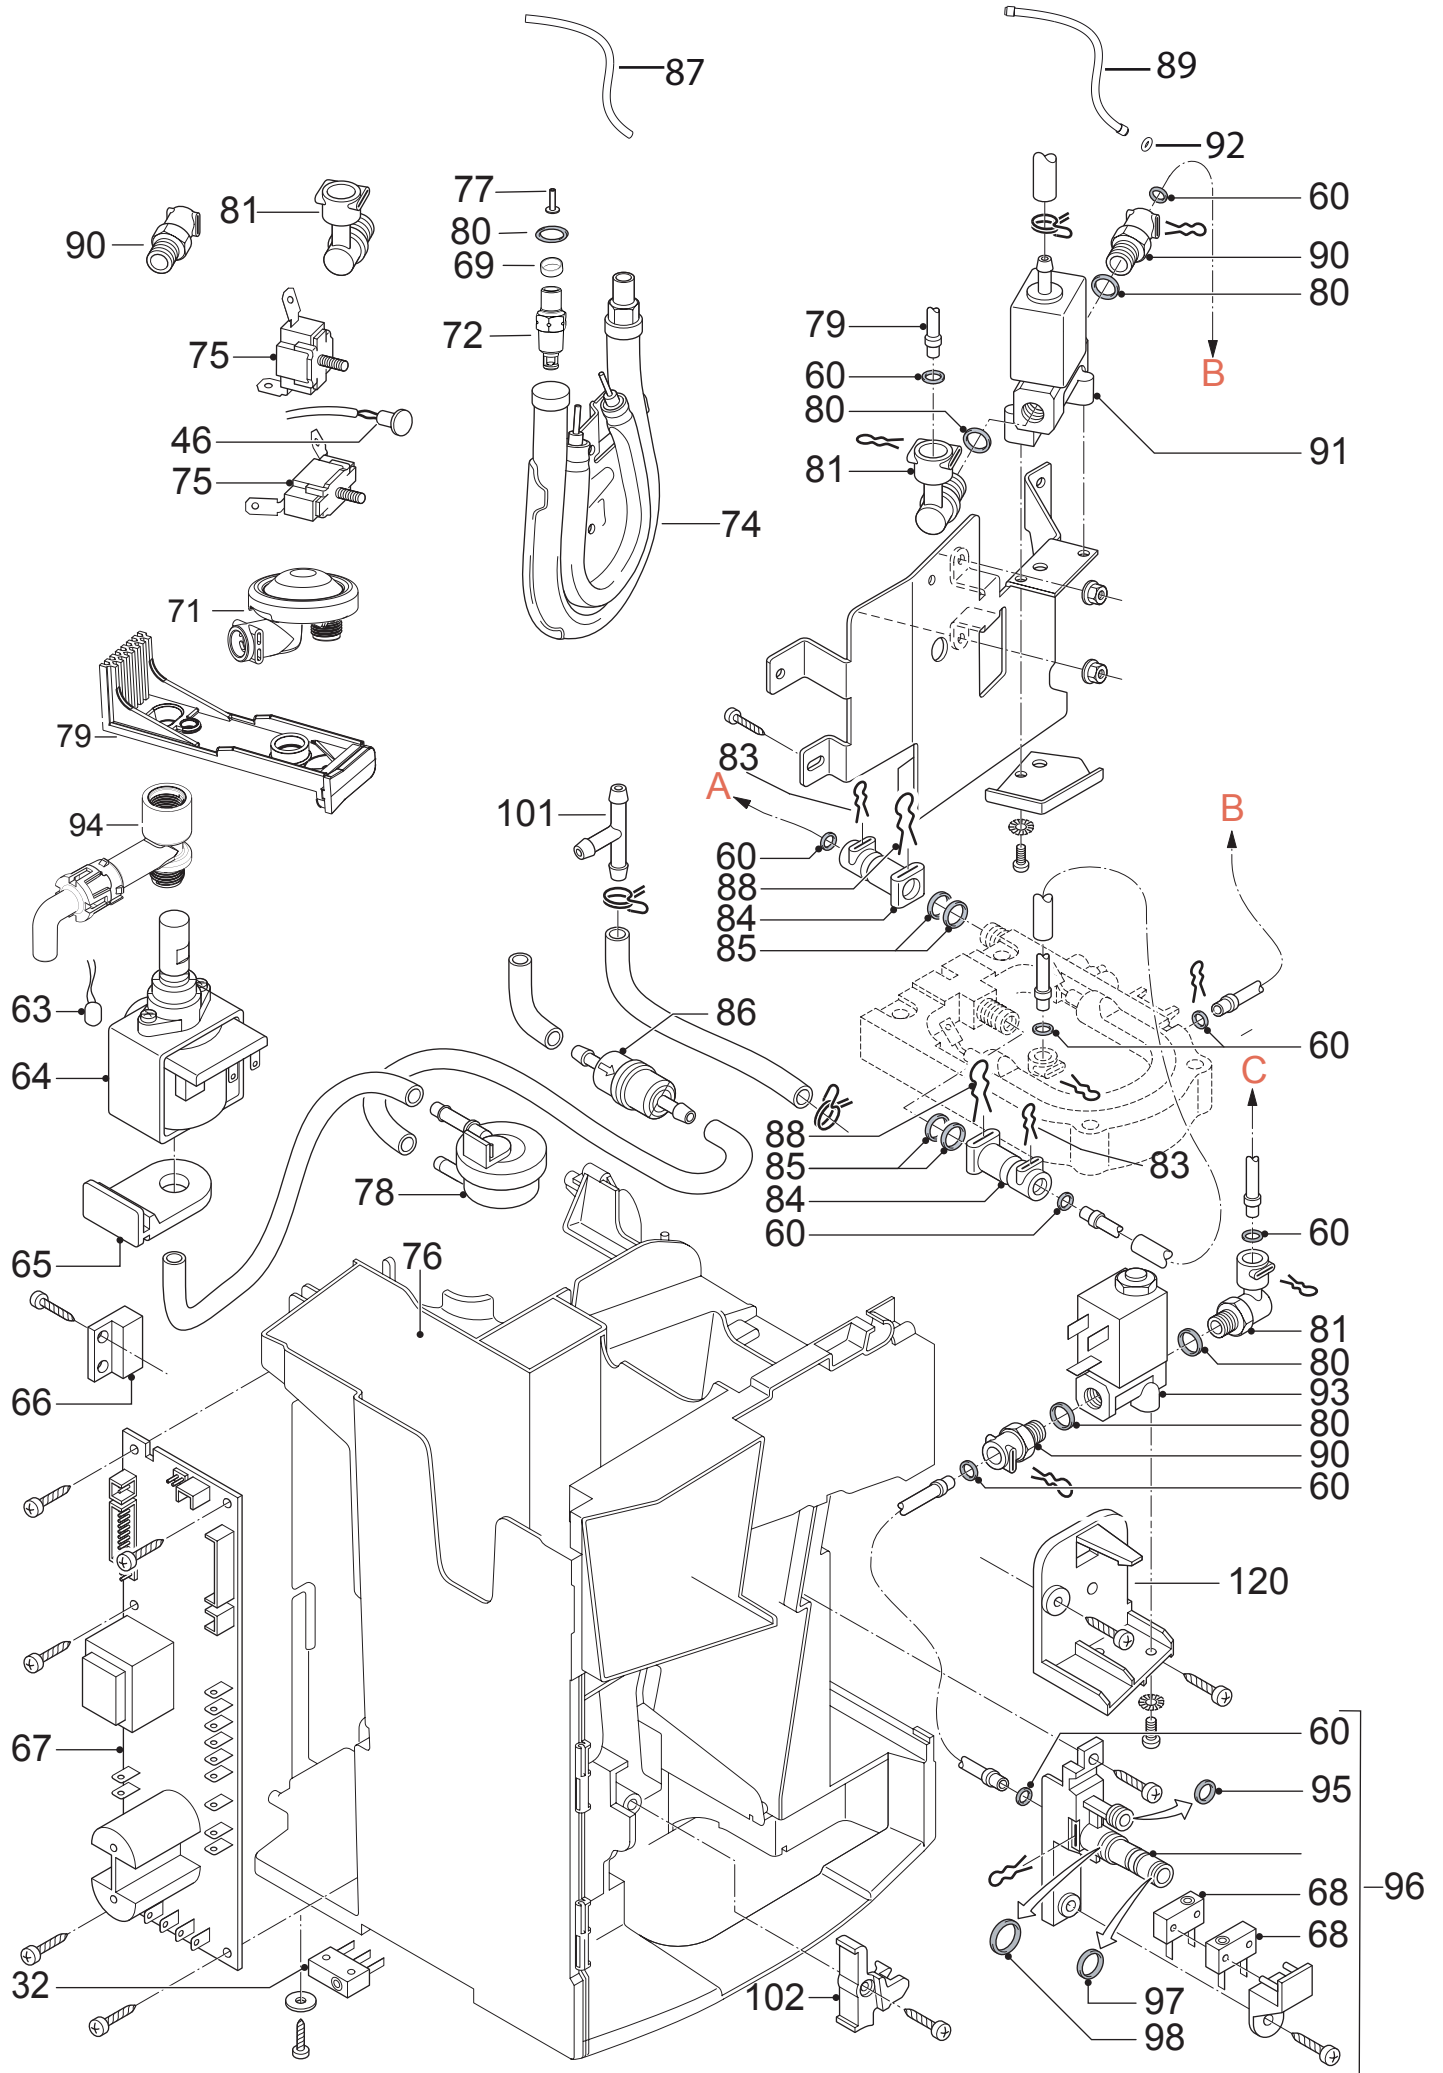

10

29

SERIE TUBI
TUBE SERIES

SERIE TUBI CON BOCCOLE
TUBE SERIES WITH BUSHES

Posizione	Codice	Descrizione
	5313226131	SUPPORTO INTERRUTTORE
	5332108700	GUARNIZIONE
	7313217261	ASS. MOTORE (ECM)
	5313210401	COPERCHIO
	5332224100	CINGHIA MOTORE MACININO
	5332164700	PATTINO TELAIO
	5013252911	CAB CONTATORE-VOLUMETRICO L630(PVC) MCSA
	5313211301	TAPPO SCHIENALE NERO(PC+ABS) (4E)MCSA
	5313215891	GOMMINO ANTIMACCH GREY(EPDM70Z 70SH)MCSA
	6113210111	STAFFA TCO(ACC.C70) (GENERATORE) ECAM
	6113210121	STAFFA
	6913210021	SUPPORTO EL.VALVOLA 2VIE(S.VAP)SGSS MCSA
	6913210031	SUPPORTO EL.VALVOLA 3VIE SGSS MCSA
	6913210011	STAFFA
	5332270300	COPERTURA
	5313242831	CAMMA
	5332238300	TUBO 90°
	5313219181	GUARNIZIONE A SOFFIETTO MACININO
	5313219401	BICCHIERE EROGATORE NERO(ABS) ESAM67
	5313239751	PARATIA
	SER0354	GRASSO LUBRIFICANTE VERKOFOOD WR2 TUBO 5GR
	IT1000	TERMOMETRO DIGITALE PORTATILE, -50° +150°
001	5532152700	COPERCHIO
002	5532152800	COPERCHIETTO
003	5332266700	INSERTO INF.
004	5532152900	CHIUSURA
005	5532153300	FIANCO SX
006	5313210961	MANOPOLA
007	5532145700	SERBATOIO
008	5313212161	SCHIENALE
009	5532153100	FIANCO DX
010	7313212781	ASS. CRUSCOTTO
011	VI000	VEDI INFOTECNICA
012	7313224921	ASSIEME PORTA
013	5332142600	GANCIO