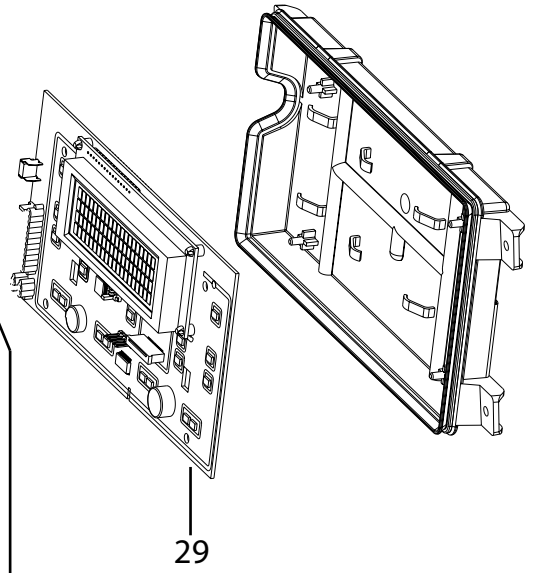

10

29

SERIE TUBI
TUBE SERIES

SERIE TUBI CON BOCCOLE
TUBE SERIES WITH BUSHES

Posizione	Codice	Descrizione
	5313226131	SUPPORTO INTERRUTTORE
	5332108700	GUARNIZIONE
	7313217261	ASS. MOTORE (ECM)
	5313210401	COPERCHIO
	5332224100	CINGHIA MOTORE MACININO
	5332164700	PATTINO TELAIO
	5013252911	CAB CONTATORE-VOLUMETRICO L630(PVC) MCSA
	5313211301	TAPPO SCHIENALE NERO(PC+ABS) (4E)MCSA
	5313215891	GOMMINO ANTIMACCH GREY(EPDM70Z 70SH)MCSA
	6113210111	STAFFA TCO(ACC.C70) (GENERATORE) ECAM
	6113210121	STAFFA
	6913210021	SUPPORTO EL.VALVOLA 2VIE(S.VAP)SGSS MCSA
	6913210031	SUPPORTO EL.VALVOLA 3VIE SGSS MCSA
	6913210011	STAFFA
	5332270300	COPERTURA
	5313242831	CAMMA
	5332238300	TUBO 90°
	5313219181	GUARNIZIONE A SOFFIETTO MACININO
	5313219401	BICCHIERE EROGATORE NERO(ABS) ESAM67
	5313239751	PARATIA
	SER0354	GRASSO LUBRIFICANTE VERKOFOOD WR2 TUBO 5GR
	IT1000	TERMOMETRO DIGITALE PORTATILE, -50° +150°
001	5532152700	COPERCHIO
002	5532152800	COPERCHIETTO
003	5332266700	INSERTO INF.
004	5532152900	CHIUSURA
005	5532153300	FIANCO SX
006	5313210961	MANOPOLA
007	5532145700	SERBATOIO
008	5313212161	SCHIENALE
009	5532153100	FIANCO DX
010	7313212781	ASS. CRUSCOTTO
011	VI000	VEDI INFOTECNICA
012	7313224921	ASSIEME PORTA
013	5332142600	GANCIO