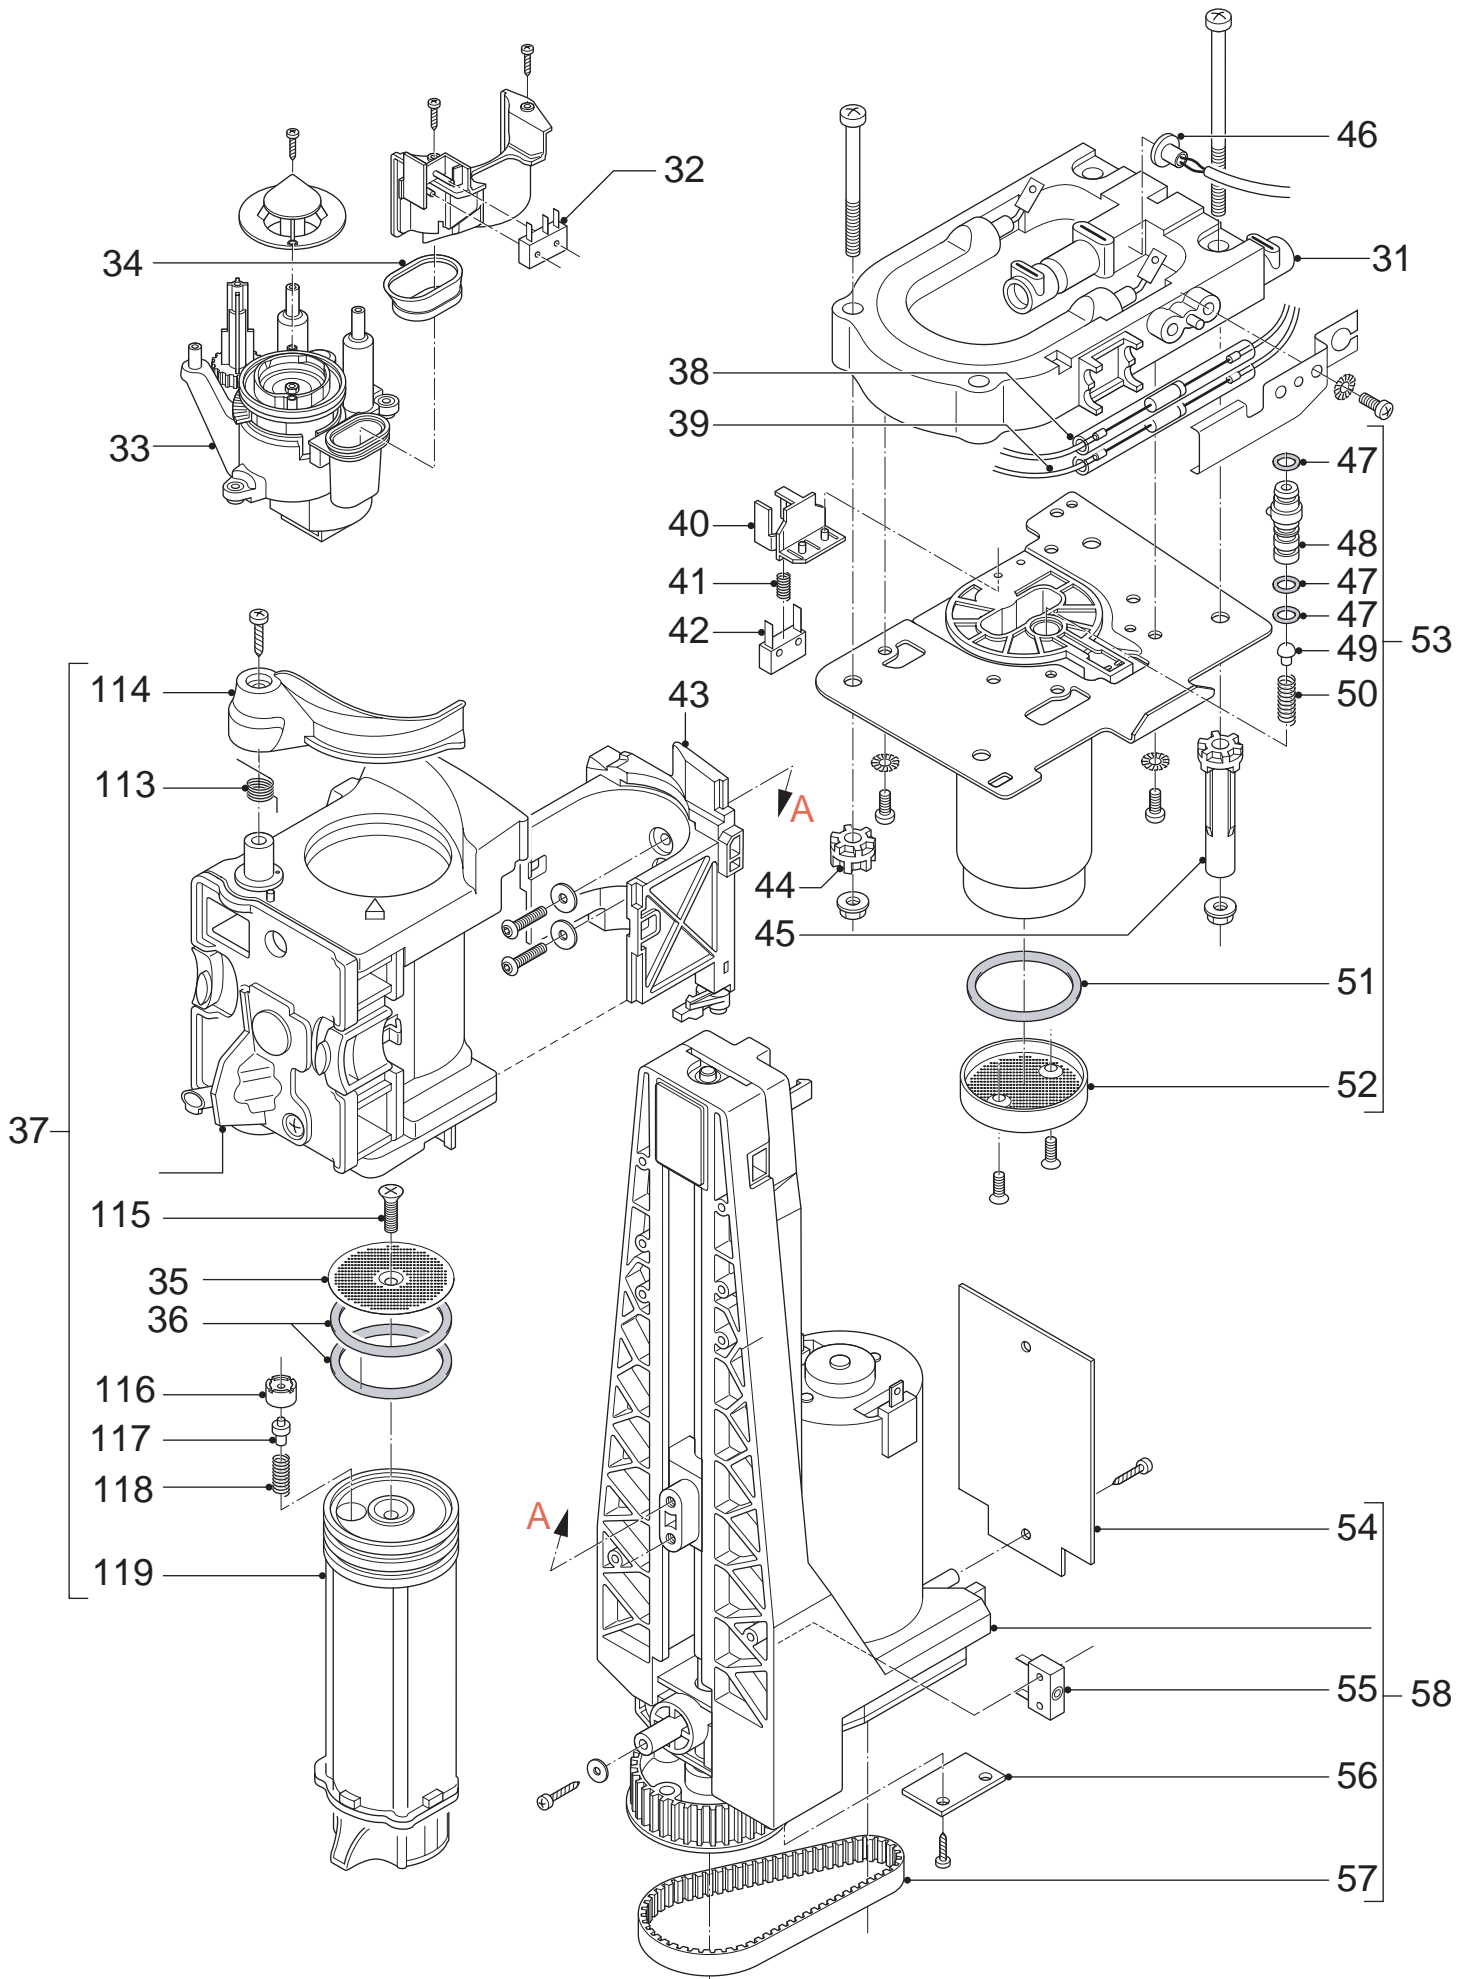

10

29

SERIE TUBI
TUBE SERIES

SERIE TUBI CON BOCCOLE
TUBE SERIES WITH BUSHES

Posizione	Codice	Descrizione
	5313226131	SUPPORTO INTERRUTTORE
	5332108700	GUARNIZIONE
	7313217261	ASS. MOTORE (ECM)
	5313210401	COPERCHIO
	5332224100	CINGHIA MOTORE MACININO
	5332164700	PATTINO TELAIO
	5013252911	CAB CONTATORE-VOLUMETRICO L630(PVC) MCSA
	5313211301	TAPPO SCHIENALE NERO(PC+ABS) (4E)MCSA
	5313215891	GOMMINO ANTIMACCH GREY(EPDM70Z 70SH)MCSA
	6113210111	STAFFA TCO(ACC.C70) (GENERATORE) ECAM
	6113210121	STAFFA
	6913210021	SUPPORTO EL.VALVOLA 2VIE(S.VAP)SGSS MCSA
	6913210031	SUPPORTO EL.VALVOLA 3VIE SGSS MCSA
	6913210011	STAFFA
	5332270300	COPERTURA
	5313242831	CAMMA
	5332238300	TUBO 90°
	5313219181	GUARNIZIONE A SOFFIETTO MACININO
	5313219401	BICCHIERE EROGATORE NERO(ABS) ESAM67
	5313239751	PARATIA
	SER0354	GRASSO LUBRIFICANTE VERKOFOOD WR2 TUBO 5GR
	IT1000	TERMOMETRO DIGITALE PORTATILE, -50° +150°
001	5532152700	COPERCHIO
002	5532152800	COPERCHIETTO
003	5332266700	INSERTO INF.
004	5532152900	CHIUSURA
005	5532153300	FIANCO SX
006	5313210961	MANOPOLA
007	5532145700	SERBATOIO
008	5313212161	SCHIENALE
009	5532153100	FIANCO DX
010	7313212781	ASS. CRUSCOTTO
011	VI000	VEDI INFOTECNICA
012	7313224921	ASSIEME PORTA
013	5332142600	GANCIO