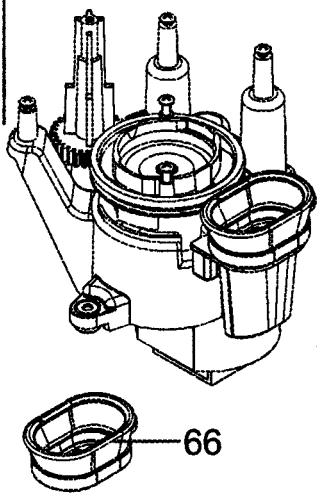

TEST LABEL

TEST LABEL

← TO PLACE AN ORDER CHECK THE LABEL

CCCCC **EE** SSSSS PPPP

AB=62B

Posizione	Codice	Descrizione
	7313217261	ASS. MOTORE (ECM)
	5032514800	CABLAGGIO FLUSSIMETRO L470
	5313210401	COPERCHIO
	5332224100	CINGHIA MOTORE MACININO
	5332164700	PATTINO TELAIO
	5313215891	GOMMINO ANTIMACCH GREY(EPDM70Z 70SH)MCSA
	6913210021	SUPPORTO EL.VALVOLA 2VIE(S.VAP)SGSS MCSA
	6913210031	SUPPORTO EL.VALVOLA 3VIE SGSS MCSA
	5332173800	BICCHIERE EROGATORE(ABS)NERO MCSA
	SER0354	GRASSO LUBRIFICANTE VERKOFOOD WR2 TUBO 5GR
	IT1000	TERMOMETRO DIGITALE PORTATILE, -50° +150°
01	5332143500	COPERCHIO
02	5332143400	COPERCHIETTO
04	5332262800	CHIUSURA
05	5332143900	FIANCO SX
06	5913210471	MANOPOLA
07	5532146600	SERBATOIO
08	5332168900	SCHIENALE
09	5332143800	FIANCO DX
10	5932119400	FRONTALINO
12	7313220531	ASSIEME PORTA
13	5332142600	GANCIO
14	5332145600	COPERCHIETTO
15	7313228241	SERBATOIO ACQUA
16	5332153300	PROFILO
17	5332221600	POGGIATAZZE
18	5332144200	VASCHETTA
19	5332225000	FONDO
20	5332266300	GALLEGGIANTE
21	5332169200	MISURINO
22	5332221100	MANOPOLA
23	5332219300	CRUSCOTTO
27	7313285899	TUBO PTFE DI2-DE4 L=230 2BOCCOLE
28	6132101300	CLIP
30	5032513900	TCO