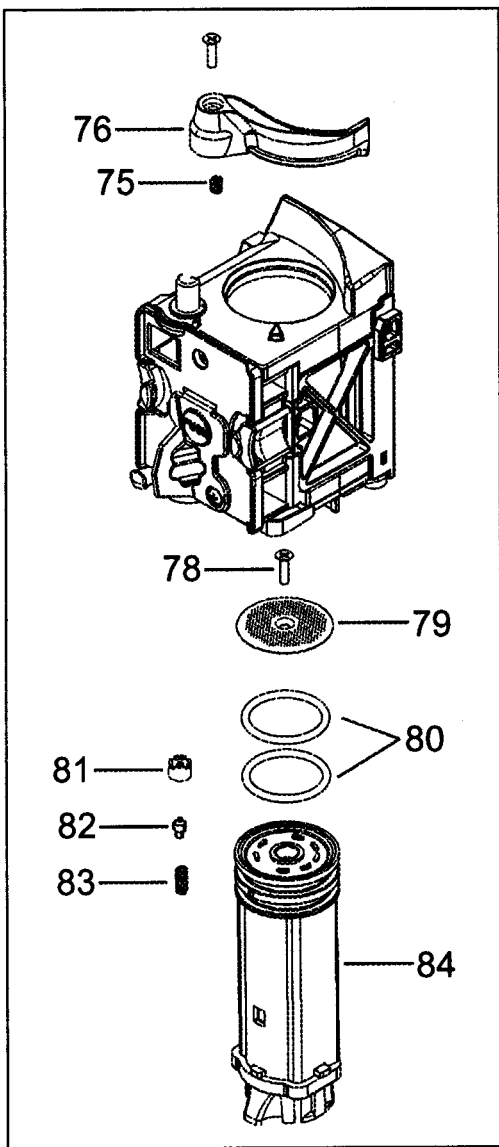

TEST LABEL

TEST LABEL

← TO PLACE AN ORDER CHECK THE LABEL

CCCCC **EE** SSSSS PPPP

AB=62B

Posizione	Codice	Descrizione
	7313217261	ASS. MOTORE (ECM)
	5032514800	CABLAGGIO FLUSSIMETRO L470
	5313210401	COPERCHIO
	5332224100	CINGHIA MOTORE MACININO
	5332164700	PATTINO TELAIO
	5313215891	GOMMINO ANTIMACCH GREY(EPDM70Z 70SH)MCSA
	6913210021	SUPPORTO EL.VALVOLA 2VIE(S.VAP)SGSS MCSA
	6913210031	SUPPORTO EL.VALVOLA 3VIE SGSS MCSA
	5332173800	BICCHIERE EROGATORE(ABS)NERO MCSA
	SER0354	GRASSO LUBRIFICANTE VERKOFOOD WR2 TUBO 5GR
	IT1000	TERMOMETRO DIGITALE PORTATILE, -50° +150°
01	5332143500	COPERCHIO
02	5332143400	COPERCHIETTO
04	5332262800	CHIUSURA
05	5332143900	FIANCO SX
06	5913210471	MANOPOLA
07	5532146600	SERBATOIO
08	5332168900	SCHIENALE
09	5332143800	FIANCO DX
10	5932119400	FRONTALINO
12	7313220531	ASSIEME PORTA
13	5332142600	GANCIO
14	5332145600	COPERCHIETTO
15	7313228241	SERBATOIO ACQUA
16	5332153300	PROFILO
17	5332221600	POGGIATAZZE
18	5332144200	VASCHETTA
19	5332225000	FONDO
20	5332266300	GALLEGGIANTE
21	5332169200	MISURINO
22	5332221100	MANOPOLA
23	5332219300	CRUSCOTTO
27	7313285899	TUBO PTFE DI2-DE4 L=230 2BOCCOLE
28	6132101300	CLIP
30	5032513900	TCO