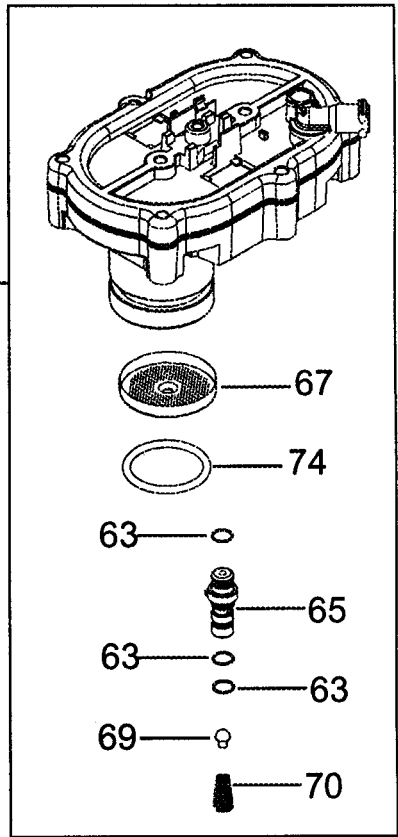

TEST LABEL

TEST LABEL

← TO PLACE AN ORDER CHECK THE LABEL

CCCCC **EE** SSSSS PPPP

AB=62B

Posizione	Codice	Descrizione
	7313217261	ASS. MOTORE (ECM)
	5032514800	CABLAGGIO FLUSSIMETRO L470
	5313210401	COPERCHIO
	5332224100	CINGHIA MOTORE MACININO
	5332164700	PATTINO TELAIO
	5313215891	GOMMINO ANTIMACCH GREY(EPDM70Z 70SH)MCSA
	6913210021	SUPPORTO EL.VALVOLA 2VIE(S.VAP)SGSS MCSA
	6913210031	SUPPORTO EL.VALVOLA 3VIE SGSS MCSA
	5332173800	BICCHIERE EROGATORE(ABS)NERO MCSA
	SER0354	GRASSO LUBRIFICANTE VERKOFOOD WR2 TUBO 5GR
	IT1000	TERMOMETRO DIGITALE PORTATILE, -50° +150°
01	5332143500	COPERCHIO
02	5332143400	COPERCHIETTO
04	5332262800	CHIUSURA
05	5332143900	FIANCO SX
06	5913210471	MANOPOLA
07	5532146600	SERBATOIO
08	5332168900	SCHIENALE
09	5332143800	FIANCO DX
10	5932119400	FRONTALINO
12	7313220531	ASSIEME PORTA
13	5332142600	GANCIO
14	5332145600	COPERCHIETTO
15	7313228241	SERBATOIO ACQUA
16	5332153300	PROFILO
17	5332221600	POGGIATAZZE
18	5332144200	VASCHETTA
19	5332225000	FONDO
20	5332266300	GALLEGGIANTE
21	5332169200	MISURINO
22	5332221100	MANOPOLA
23	5332219300	CRUSCOTTO
27	7313285899	TUBO PTFE DI2-DE4 L=230 2BOCCOLE
28	6132101300	CLIP
30	5032513900	TCO