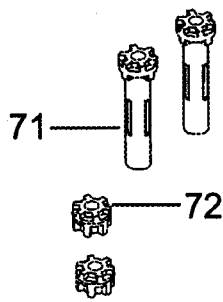

TEST LABEL

TEST LABEL

← TO PLACE AN ORDER CHECK THE LABEL

CCCCC **EE** SSSSS PPPP

AB=62B

Posizione	Codice	Descrizione
	7313217261	ASS. MOTORE (ECM)
	5032514800	CABLAGGIO FLUSSIMETRO L470
	5313210401	COPERCHIO
	5332224100	CINGHIA MOTORE MACININO
	5332164700	PATTINO TELAIO
	5313215891	GOMMINO ANTIMACCH GREY(EPDM70Z 70SH)MCSA
	6913210021	SUPPORTO EL.VALVOLA 2VIE(S.VAP)SGSS MCSA
	6913210031	SUPPORTO EL.VALVOLA 3VIE SGSS MCSA
	5332173800	BICCHIERE EROGATORE(ABS)NERO MCSA
	SER0354	GRASSO LUBRIFICANTE VERKOFOOD WR2 TUBO 5GR
	IT1000	TERMOMETRO DIGITALE PORTATILE, -50° +150°
01	5332143500	COPERCHIO
02	5332143400	COPERCHIETTO
04	5332262800	CHIUSURA
05	5332143900	FIANCO SX
06	5913210471	MANOPOLA
07	5532146600	SERBATOIO
08	5332168900	SCHIENALE
09	5332143800	FIANCO DX
10	5932119400	FRONTALINO
12	7313220531	ASSIEME PORTA
13	5332142600	GANCIO
14	5332145600	COPERCHIETTO
15	7313228241	SERBATOIO ACQUA
16	5332153300	PROFILO
17	5332221600	POGGIATAZZE
18	5332144200	VASCHETTA
19	5332225000	FONDO
20	5332266300	GALLEGGIANTE
21	5332169200	MISURINO
22	5332221100	MANOPOLA
23	5332219300	CRUSCOTTO
27	7313285899	TUBO PTFE DI2-DE4 L=230 2BOCCOLE
28	6132101300	CLIP
30	5032513900	TCO