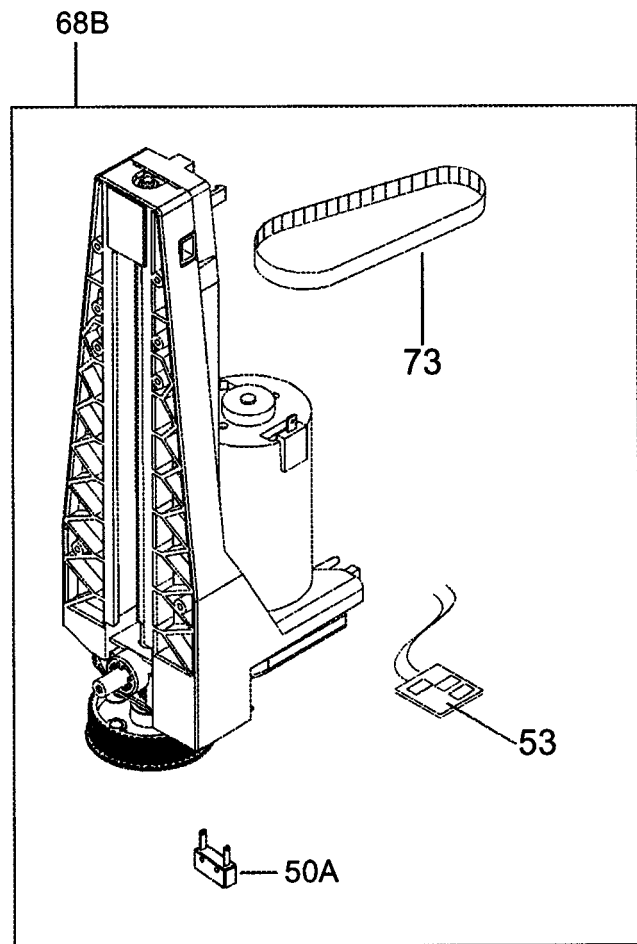

TEST LABEL

TEST LABEL

← TO PLACE AN ORDER CHECK THE LABEL

CCCCC **EE** SSSSS PPPP

AB=62B

Posizione	Codice	Descrizione
	7313217261	ASS. MOTORE (ECM)
	5032514800	CABLAGGIO FLUSSIMETRO L470
	5313210401	COPERCHIO
	5332224100	CINGHIA MOTORE MACININO
	5332164700	PATTINO TELAIO
	5313215891	GOMMINO ANTIMACCH GREY(EPDM70Z 70SH)MCSA
	6913210021	SUPPORTO EL.VALVOLA 2VIE(S.VAP)SGSS MCSA
	6913210031	SUPPORTO EL.VALVOLA 3VIE SGSS MCSA
	5332173800	BICCHIERE EROGATORE(ABS)NERO MCSA
	SER0354	GRASSO LUBRIFICANTE VERKOFOOD WR2 TUBO 5GR
	IT1000	TERMOMETRO DIGITALE PORTATILE, -50° +150°
01	5332143500	COPERCHIO
02	5332143400	COPERCHIETTO
04	5332262800	CHIUSURA
05	5332143900	FIANCO SX
06	5913210471	MANOPOLA
07	5532146600	SERBATOIO
08	5332168900	SCHIENALE
09	5332143800	FIANCO DX
10	5932119400	FRONTALINO
12	7313220531	ASSIEME PORTA
13	5332142600	GANCIO
14	5332145600	COPERCHIETTO
15	7313228241	SERBATOIO ACQUA
16	5332153300	PROFILO
17	5332221600	POGGIATAZZE
18	5332144200	VASCHETTA
19	5332225000	FONDO
20	5332266300	GALLEGGIANTE
21	5332169200	MISURINO
22	5332221100	MANOPOLA
23	5332219300	CRUSCOTTO
27	7313285899	TUBO PTFE DI2-DE4 L=230 2BOCCOLE
28	6132101300	CLIP
30	5032513900	TCO