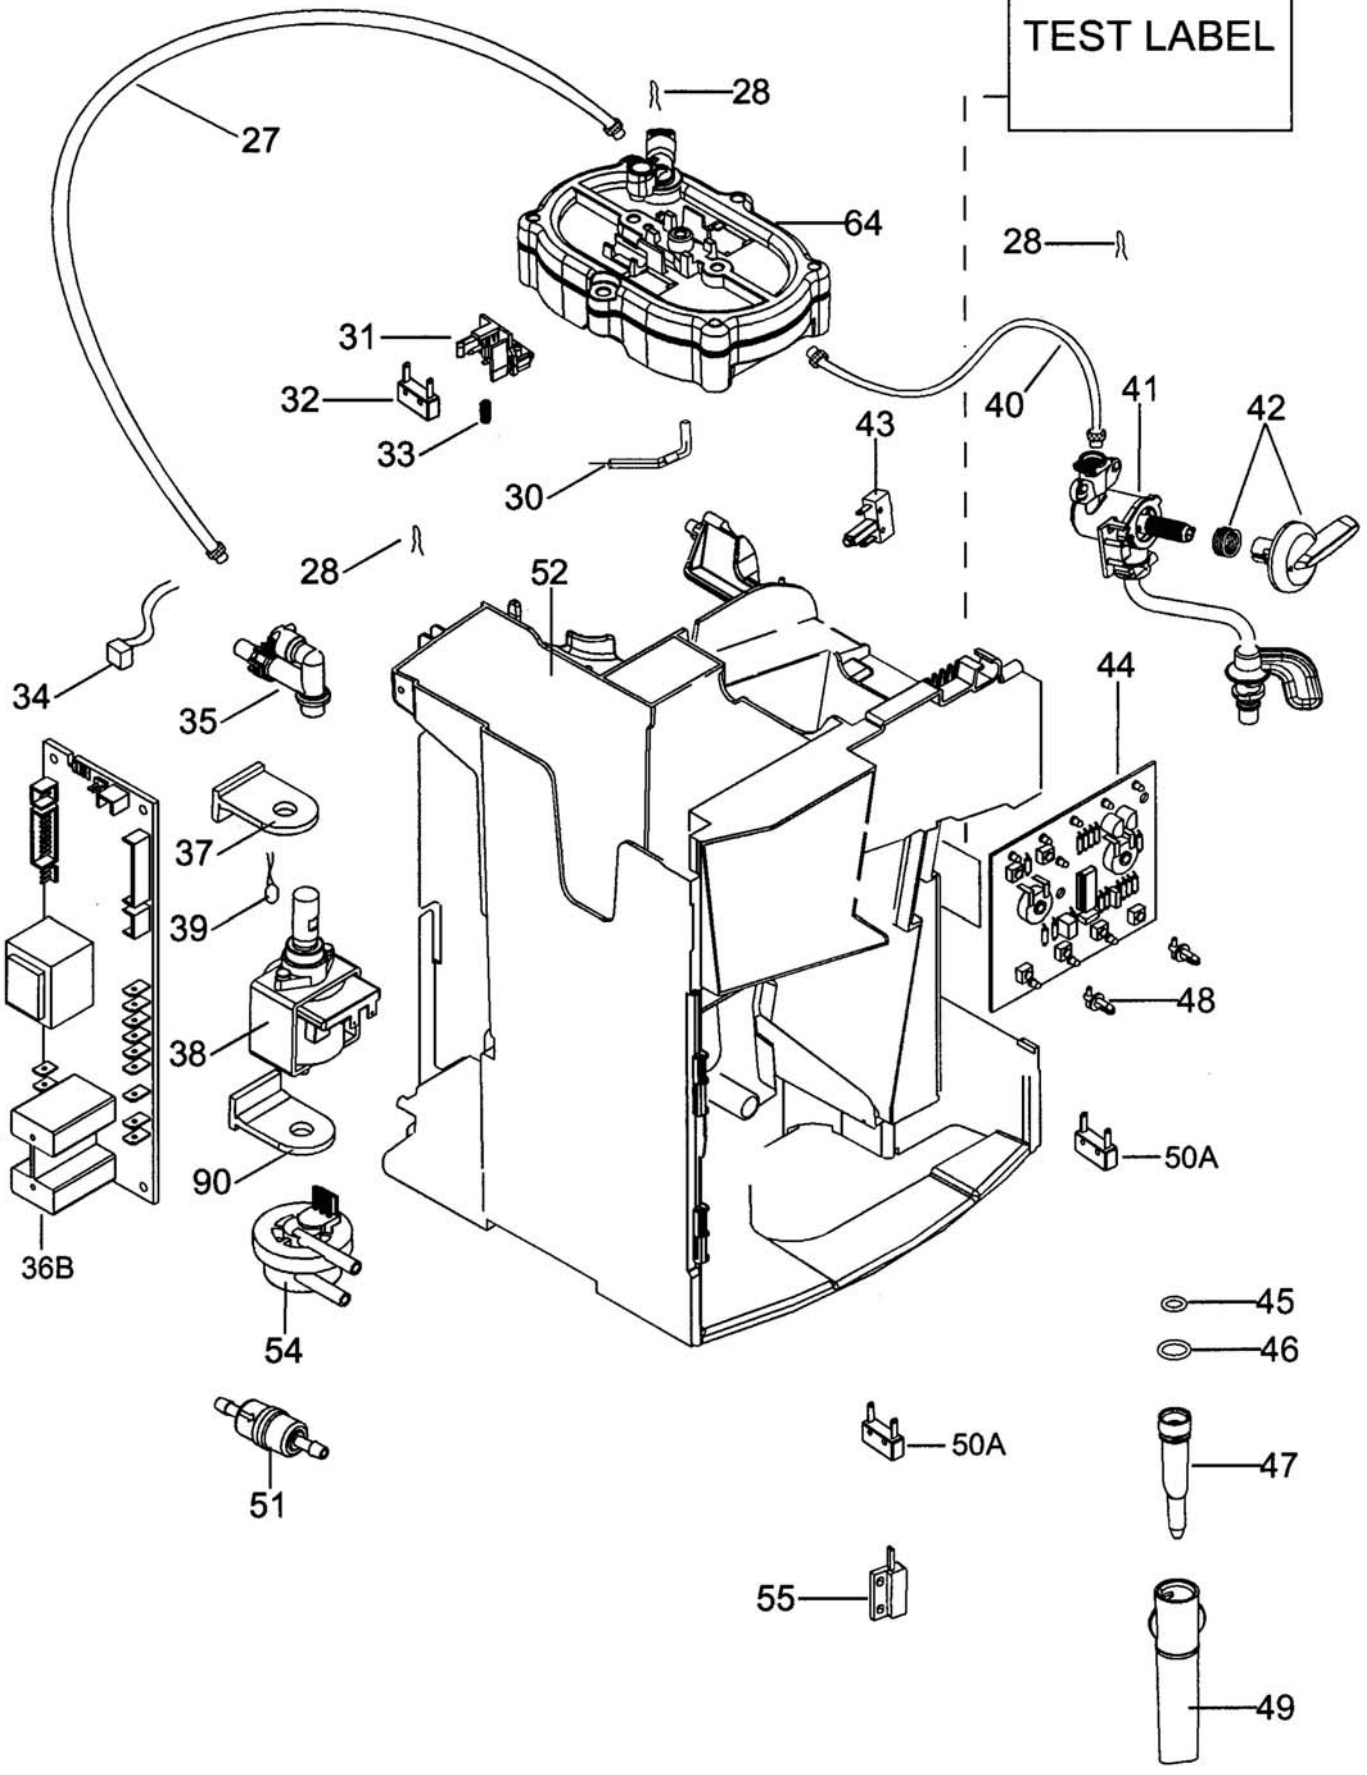

TEST LABEL

TEST LABEL

← TO PLACE AN ORDER CHECK THE LABEL

CCCCC **EE** SSSSS PPPP

AB=62B

Posizione	Codice	Descrizione
	7313217261	ASS. MOTORE (ECM)
	5032514800	CABLAGGIO FLUSSIMETRO L470
	5313210401	COPERCHIO
	5332224100	CINGHIA MOTORE MACININO
	5332164700	PATTINO TELAIO
	5313215891	GOMMINO ANTIMACCH GREY(EPDM70Z 70SH)MCSA
	6913210021	SUPPORTO EL.VALVOLA 2VIE(S.VAP)SGSS MCSA
	6913210031	SUPPORTO EL.VALVOLA 3VIE SGSS MCSA
	5332173800	BICCHIERE EROGATORE(ABS)NERO MCSA
	SER0354	GRASSO LUBRIFICANTE VERKOFOOD WR2 TUBO 5GR
	IT1000	TERMOMETRO DIGITALE PORTATILE, -50° +150°
01	5332143500	COPERCHIO
02	5332143400	COPERCHIETTO
04	5332262800	CHIUSURA
05	5332143900	FIANCO SX
06	5913210471	MANOPOLA
07	5532146600	SERBATOIO
08	5332168900	SCHIENALE
09	5332143800	FIANCO DX
10	5932119400	FRONTALINO
12	7313220531	ASSIEME PORTA
13	5332142600	GANCIO
14	5332145600	COPERCHIETTO
15	7313228241	SERBATOIO ACQUA
16	5332153300	PROFILO
17	5332221600	POGGIATAZZE
18	5332144200	VASCHETTA
19	5332225000	FONDO
20	5332266300	GALLEGGIANTE
21	5332169200	MISURINO
22	5332221100	MANOPOLA
23	5332219300	CRUSCOTTO
27	7313285899	TUBO PTFE DI2-DE4 L=230 2BOCCOLE
28	6132101300	CLIP
30	5032513900	TCO