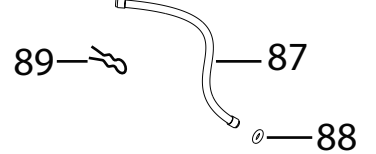

SERIE TUBI
TUBE SERIES

SERIE TUBI CON BOCCOLE
TUBE SERIES CON BOCCOLE

Posizione	Codice	Descrizione
	5032514800	CABLAGGIO FLUSSIMETRO L470
	5313256701	COPERCHIO GENERATORE NERO(PA) ECAM510
	5332224100	CINGHIA MOTORE MACININO
	5513211891	PENNELLO-RASCHIETTO+SETOLE NERO(PP) ECAM
	6113210111	STAFFA TCO(ACC.C70) (GENERATORE) ECAM
	6113210121	STAFFA
	IT0198 SEE TECNICAL INFORMATION IT0198	RICAMBI AGGIUNTIVI SU CHASSIS . VEDI INFOTECNICA IT0198
	IT0198_ SEE TECNICAL INFORMATION IT0198	RICAMBI AGGIUNTIVI SU CHASSIS . VEDI INFOTECNICA IT0198
	5232114100	CONNETTORE
	5313213451	FERMACAVO
	5013211481	CAVO ALIMENTAZIONE INT SCHUKO
	5313219181	GUARNIZIONE A SOFFIETTO MACININO
	5313213911	COPERCHIETTO
	SER0354	GRASSO LUBRIFICANTE VERKOFOOD WR2 TUBO 5GR
	IT1000	TERMOMETRO DIGITALE PORTATILE, -50° +150°
001	5313221031	COPERCHIO POLVERE
002	5513214851	COPERCHIO
003	7313232871	ASS. COPERCHIO
004	5913212611	MANOPOLA
005	5513222611	SCHIENALE
006	5513217021	FIANCO SX
007	5313219211	SERBATOIO
008	5313223081	ISOLANTE
009	5313230851	SUPPORTO INTERRUETTORE
010	5513217001	FIANCO DX
011	5313251441	COVER
012	7313254561	TANK
013	5313218571	FRONTALINO
014	5313223071	CASSETTO
015	5313225461	FRONTALINO
016	6013210511	POGGIATAZZE