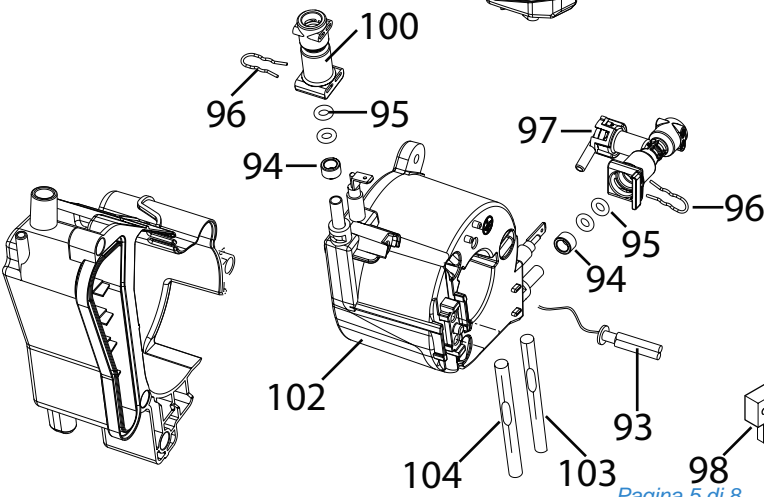

SERIE TUBI
TUBE SERIES

SERIE TUBI CON BOCCOLE
TUBE SERIES CON BOCCOLE

Posizione	Codice	Descrizione
	5032514800	CABLAGGIO FLUSSIMETRO L470
	5313256701	COPERCHIO GENERATORE NERO(PA) ECAM510
	5332224100	CINGHIA MOTORE MACININO
	5513211891	PENNELLO-RASCHIETTO+SETOLE NERO(PP) ECAM
	6113210111	STAFFA TCO(ACC.C70) (GENERATORE) ECAM
	6113210121	STAFFA
	IT0198 SEE TECNICAL INFORMATION IT0198	RICAMBI AGGIUNTIVI SU CHASSIS . VEDI INFOTECNICA IT0198
	IT0198_ SEE TECNICAL INFORMATION IT0198	RICAMBI AGGIUNTIVI SU CHASSIS . VEDI INFOTECNICA IT0198
	5232114100	CONNETTORE
	5313213451	FERMACAVO
	5013211481	CAVO ALIMENTAZIONE INT SCHUKO
	5313219181	GUARNIZIONE A SOFFIETTO MACININO
	5313213911	COPERCHIETTO
	SER0354	GRASSO LUBRIFICANTE VERKOFOOD WR2 TUBO 5GR
	IT1000	TERMOMETRO DIGITALE PORTATILE, -50° +150°
001	5313221031	COPERCHIO POLVERE
002	5513214851	COPERCHIO
003	7313232871	ASS. COPERCHIO
004	5913212611	MANOPOLA
005	5513222611	SCHIENALE
006	5513217021	FIANCO SX
007	5313219211	SERBATOIO
008	5313223081	ISOLANTE
009	5313230851	SUPPORTO INTERRUETTORE
010	5513217001	FIANCO DX
011	5313251441	COVER
012	7313254561	TANK
013	5313218571	FRONTALINO
014	5313223071	CASSETTO
015	5313225461	FRONTALINO
016	6013210511	POGGIATAZZE