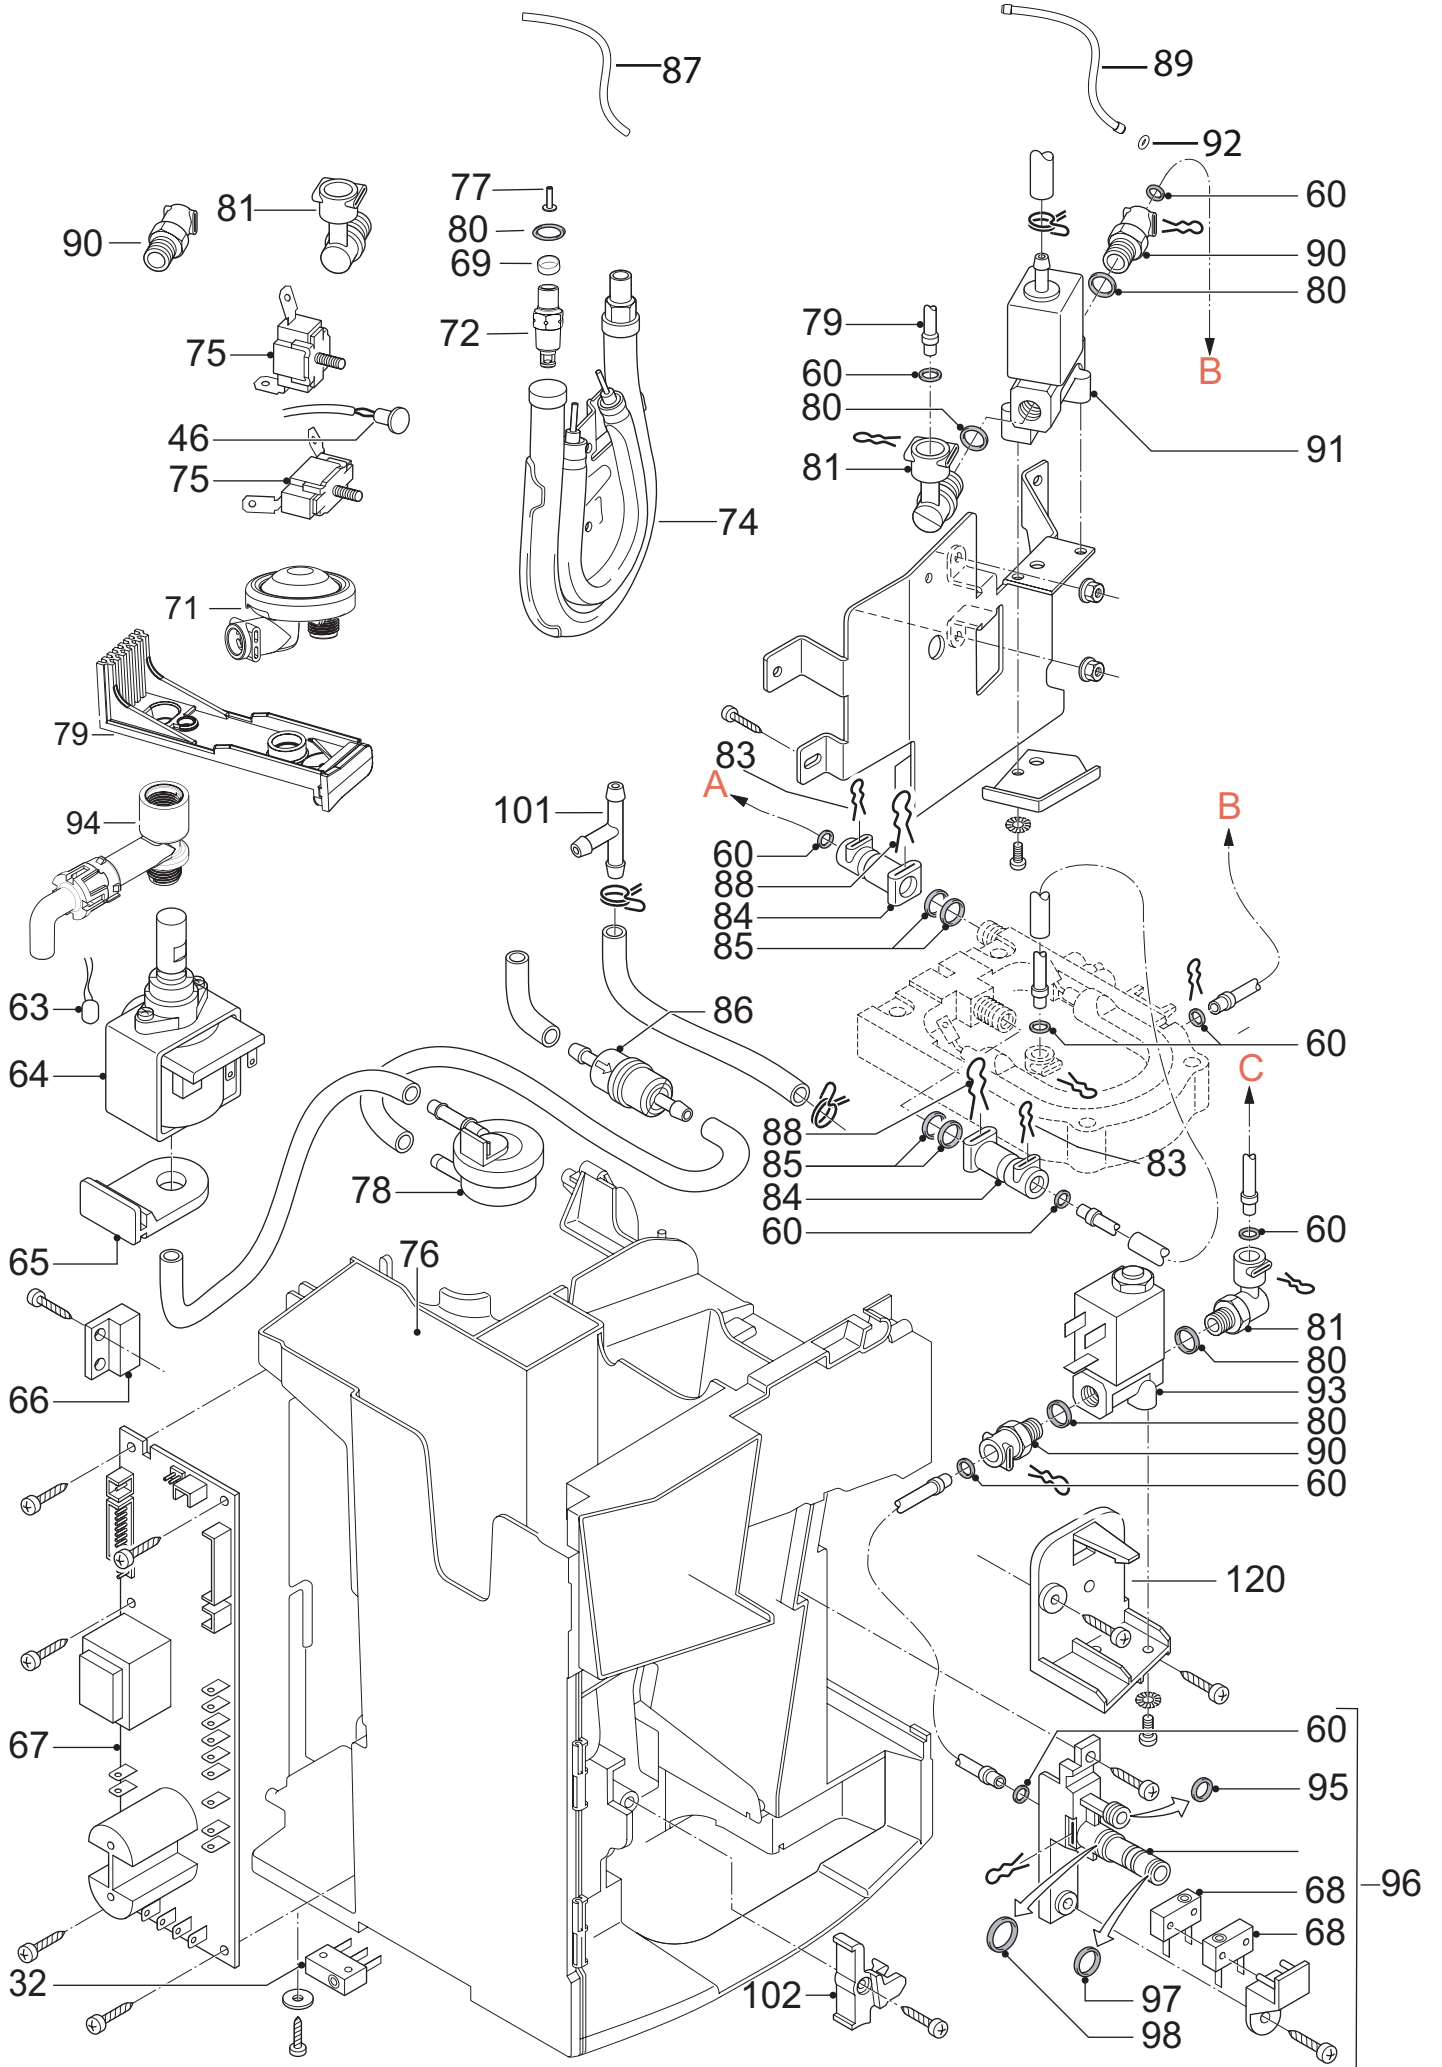

SERIE TUBI  
TUBE SERIES

SERIE TUBI CON BOCCOLE  
TUBE SERIES WITH BUSHES

Posizione	Codice	Descrizione
	5332283000	BICCHIERE EROGATORE NERO(ABS) (4E)MCSA
	7313217261	ASS. MOTORE (ECM)
	5332224100	CINGHIA MOTORE MACININO
	5513294531	MILK JUG DLSC007
	5332164700	PATTINO TELAIO
	5013252911	CAB CONTATORE-VOLUMETRICO L630(PVC) MCSA
	5313211301	TAPPO SCHIENALE NERO(PC+ABS) (4E)MCSA
	5313215891	GOMMINO ANTIMACCH GREY(EPDM70Z 70SH)MCSA
	5332278900	DISTANZIALE INNESTO NERO (PP) (4E)MCSA
	6113210111	STAFFA TCO(ACC.C70) (GENERATORE) ECAM
	6113210121	STAFFA
	6913210021	SUPPORTO EL.VALVOLA 2VIE(S.VAP)SGSS MCSA
	6913210031	SUPPORTO EL.VALVOLA 3VIE SGSS MCSA
	5332279100	CHIUSURA
	6913210011	STAFFA
	5032110800	3X1 H05VVF10A L1900 NERO (SHK90°)MCSA
	5332270300	COPERTURA
	5313212721	FRONTALINO
	5332286300	MANIGLIA SILVER
	5332238300	TUBO 90°
	5313219181	GUARNIZIONE A SOFFIETTO MACININO
	5313239751	PARATIA
	SER0354	GRASSO LUBRIFICANTE VERKOFOOD WR2 TUBO 5GR
	IT1000	TERMOMETRO DIGITALE PORTATILE, -50° +150°
001	5313225091	COPERCHIO
002	5313225071	COPERCHIETTO
003	5332226300	MISURINO
004	5313224971	FIANCO SX
005	7313222041	ASS. COPERCHIO
006	5332278600	SCHIENALE
007	535714	TAPPO
008	5313211001	MANOPOLA
009	5532145700	SERBATOIO
010	5332282000	COPERCHIETTO
011	IT0322	VEDI INFOTECNICA