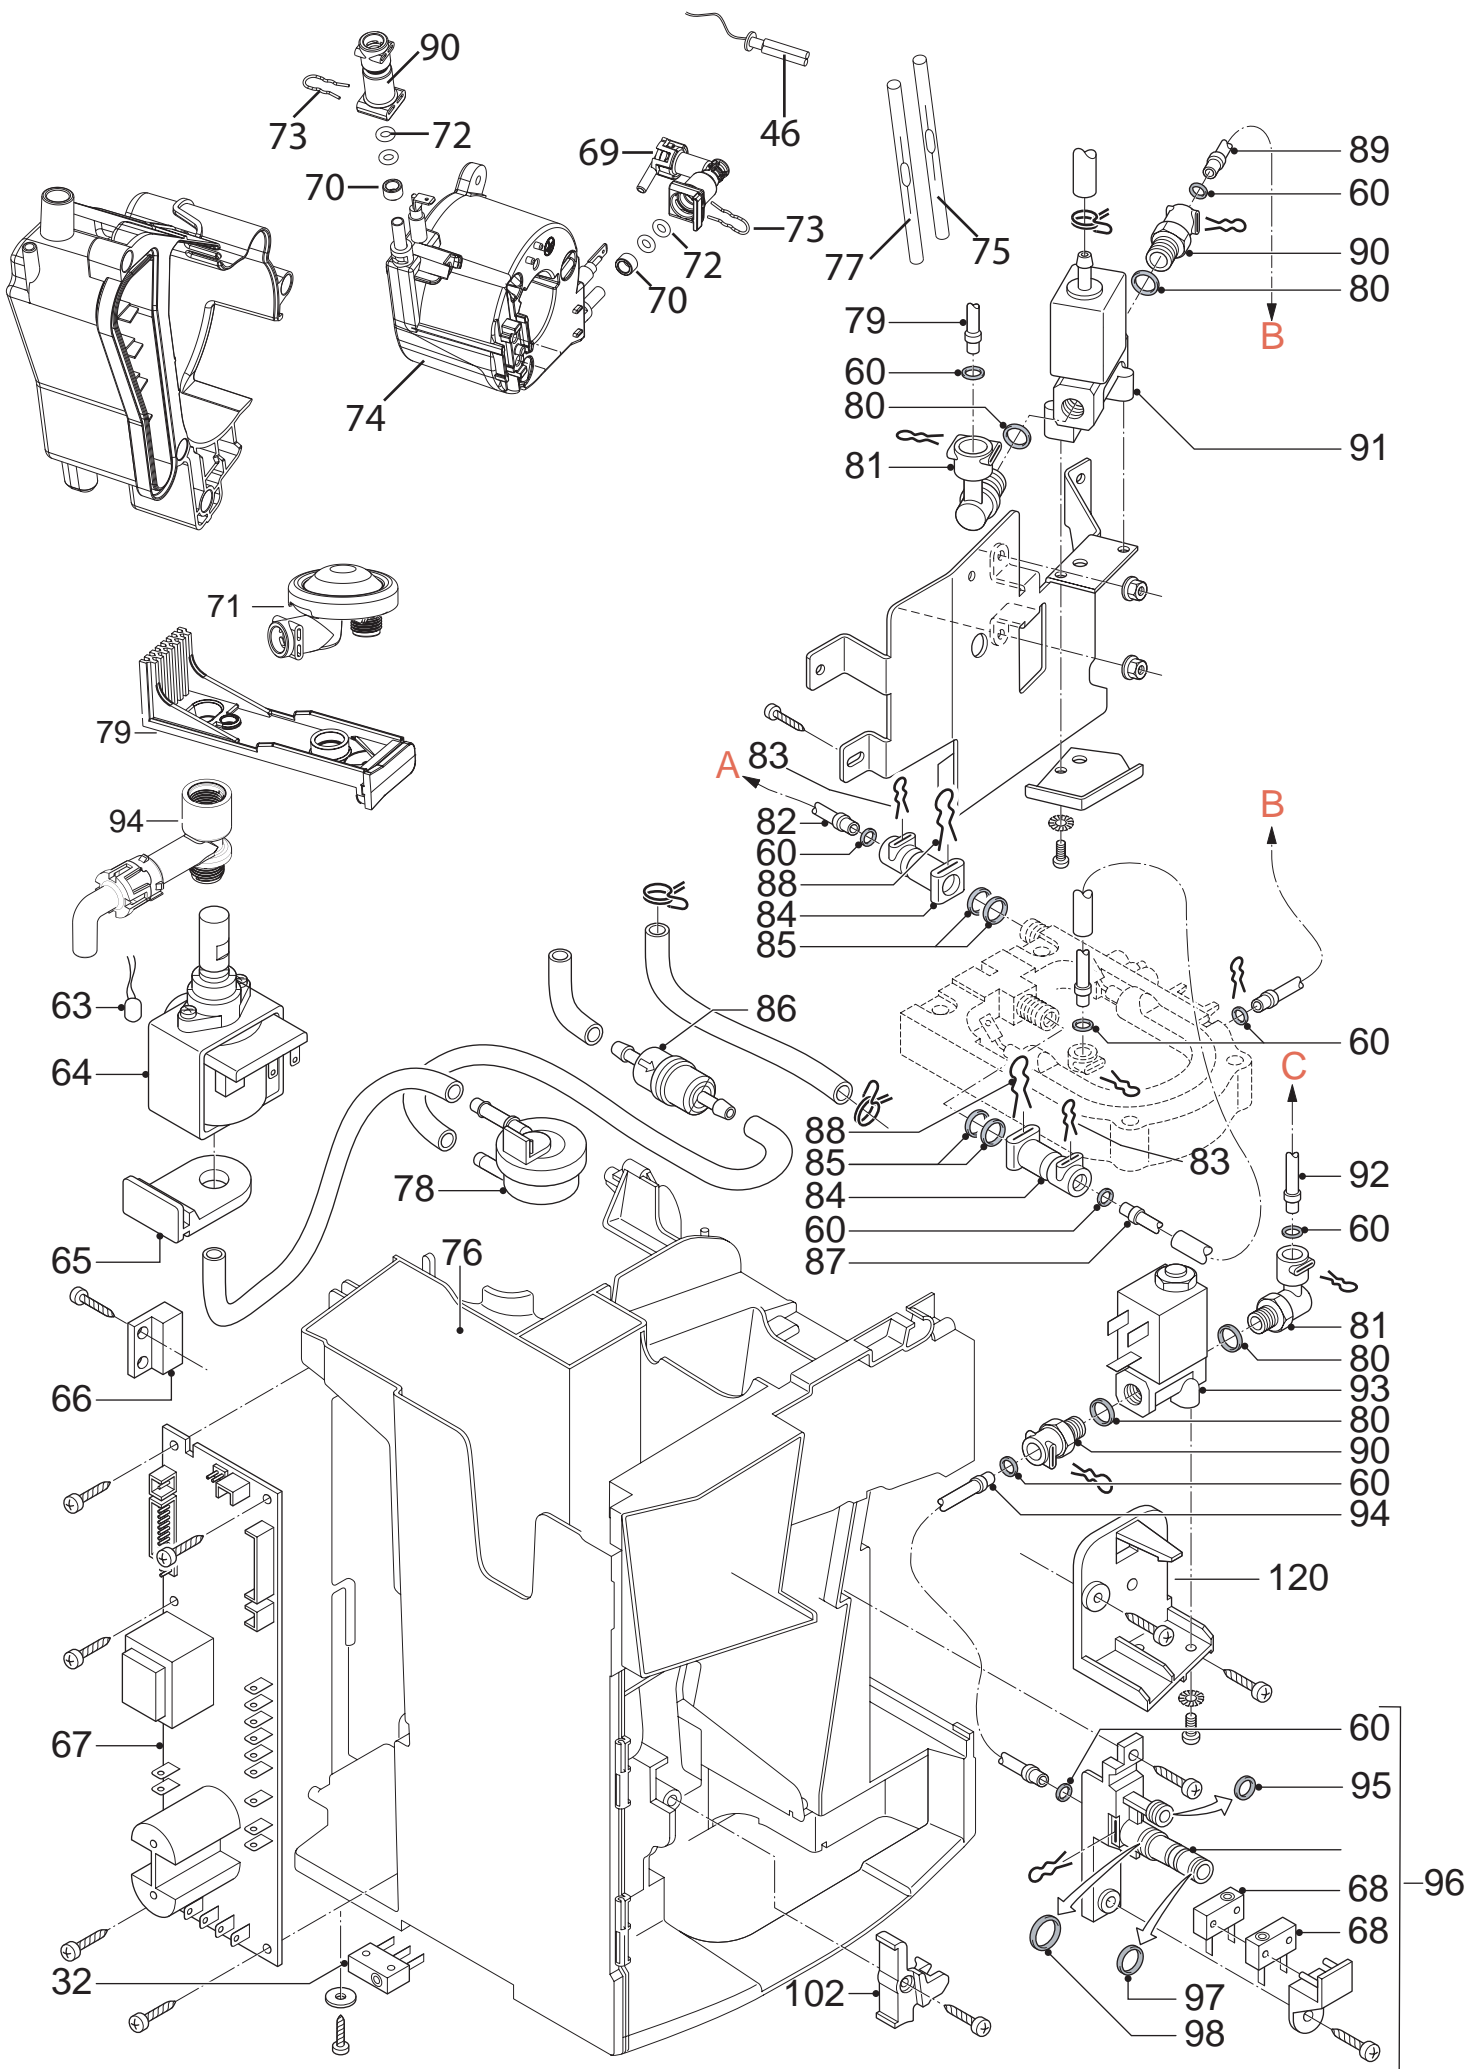

10

29

Posizione	Codice	Descrizione
	5313226131	SUPPORTO INTERRUTTORE
	5332108700	GUARNIZIONE
	7313217261	ASS. MOTORE (ECM)
	5313210401	COPERCHIO
	5332224100	CINGHIA MOTORE MACININO
	5332270300	COPERTURA
	5332164700	PATTINO TELAIO
	5013252911	CAB CONTATORE-VOLUMETRICO L630(PVC) MCSA
	5313211301	TAPPO SCHIENALE NERO(PC+ABS) (4E)MCSA
	5313215891	GOMMINO ANTIMACCH GREY(EPDM70Z 70SH)MCSA
	5313218941	SUPPORTO GENERATORE NERO (PA) ESAM04
	6113210111	STAFFA TCO(ACC.C70) (GENERATORE) ECAM
	6113210121	STAFFA
	6913210021	SUPPORTO EL.VALVOLA 2VIE(S.VAP)SGSS MCSA
	6913210031	SUPPORTO EL.VALVOLA 3VIE SGSS MCSA
	6913210011	STAFFA
	5313242831	CAMMA
	5332238300	TUBO 90°
	5313219181	GUARNIZIONE A SOFFIETTO MACININO
	5313219401	BICCHIERE EROGATORE NERO(ABS) ESAM67
	5313239751	PARATIA
	SER0354	GRASSO LUBRIFICANTE VERKOFOOD WR2 TUBO 5GR
	IT1000	TERMOMETRO DIGITALE PORTATILE, -50° +150°
001	5532152700	COPERCHIO
002	5532152800	COPERCHIETTO
003	5332266700	INSERTO INF.
004	5532152900	CHIUSURA
005	5532153300	FIANCO SX
006	5313210961	MANOPOLA
007	5532145700	SERBATOIO
008	5313212161	SCHIENALE
009	5532153100	FIANCO DX
010	7313223231	ASS. CRUSCOTTO
011	VI000	VEDI INFOTECNICA
012	7313224921	ASSIEME PORTA