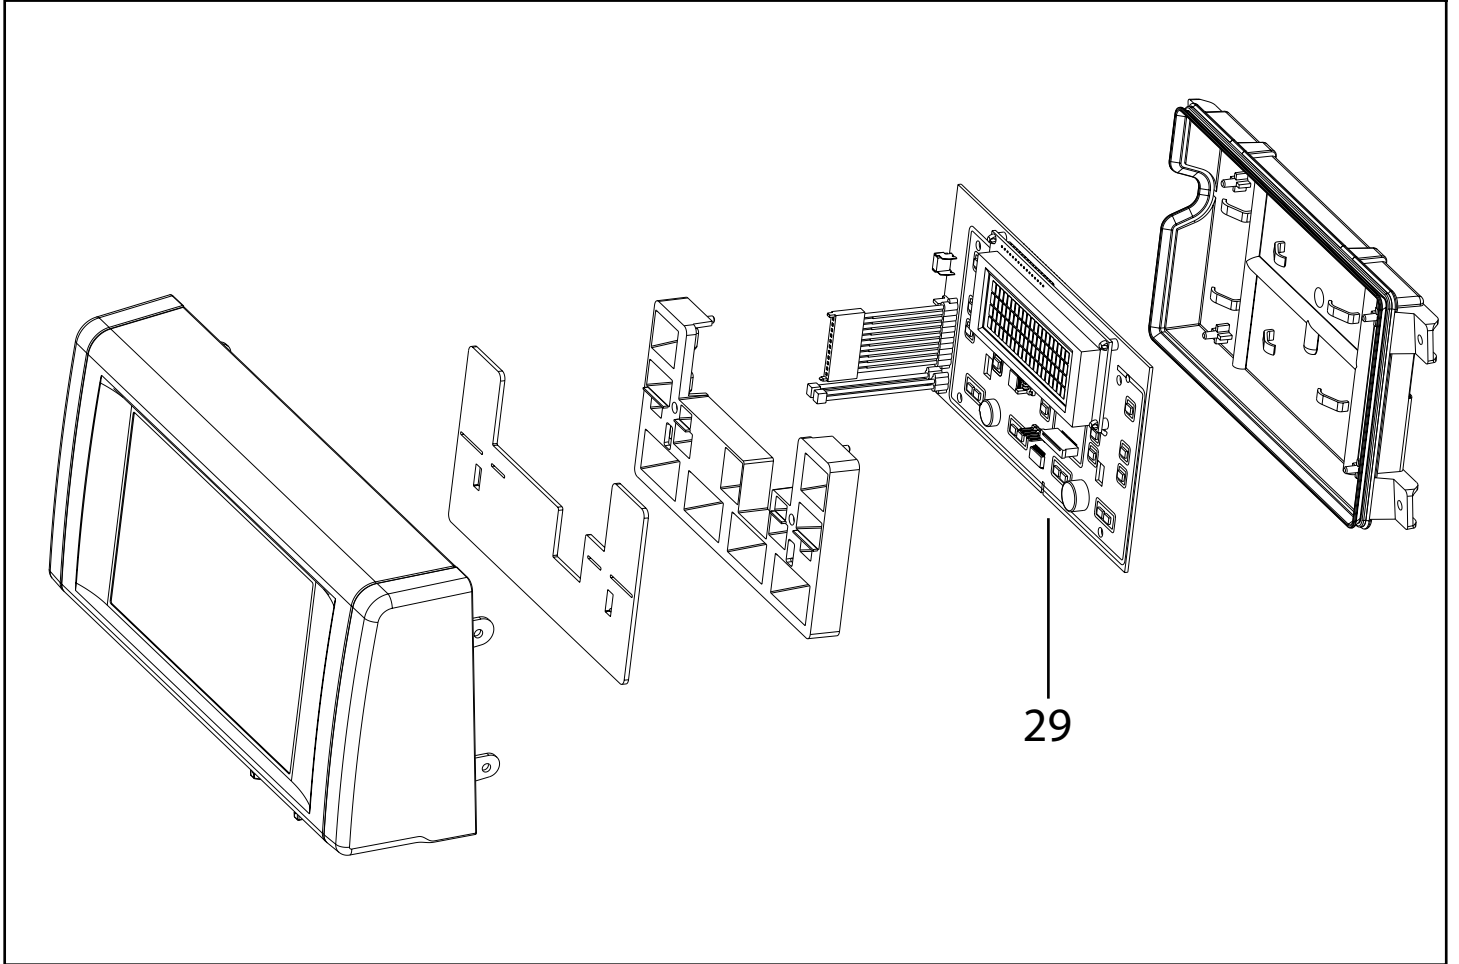

10

29

Posizione	Codice	Descrizione
	5313226131	SUPPORTO INTERRUTTORE
	5332108700	GUARNIZIONE
	7313217261	ASS. MOTORE (ECM)
	5313210401	COPERCHIO
	5332224100	CINGHIA MOTORE MACININO
	5332270300	COPERTURA
	5332164700	PATTINO TELAIO
	5013252911	CAB CONTATORE-VOLUMETRICO L630(PVC) MCSA
	5313211301	TAPPO SCHIENALE NERO(PC+ABS) (4E)MCSA
	5313215891	GOMMINO ANTIMACCH GREY(EPDM70Z 70SH)MCSA
	5313218941	SUPPORTO GENERATORE NERO (PA) ESAM04
	6113210111	STAFFA TCO(ACC.C70) (GENERATORE) ECAM
	6113210121	STAFFA
	6913210021	SUPPORTO EL.VALVOLA 2VIE(S.VAP)SGSS MCSA
	6913210031	SUPPORTO EL.VALVOLA 3VIE SGSS MCSA
	6913210011	STAFFA
	5313242831	CAMMA
	5332238300	TUBO 90°
	5313219181	GUARNIZIONE A SOFFIETTO MACININO
	5313219401	BICCHIERE EROGATORE NERO(ABS) ESAM67
	5313239751	PARATIA
	SER0354	GRASSO LUBRIFICANTE VERKOFOOD WR2 TUBO 5GR
	IT1000	TERMOMETRO DIGITALE PORTATILE, -50° +150°
001	5532152700	COPERCHIO
002	5532152800	COPERCHIETTO
003	5332266700	INSERTO INF.
004	5532152900	CHIUSURA
005	5532153300	FIANCO SX
006	5313210961	MANOPOLA
007	5532145700	SERBATOIO
008	5313212161	SCHIENALE
009	5532153100	FIANCO DX
010	7313223231	ASS. CRUSCOTTO
011	VI000	VEDI INFOTECNICA
012	7313224921	ASSIEME PORTA