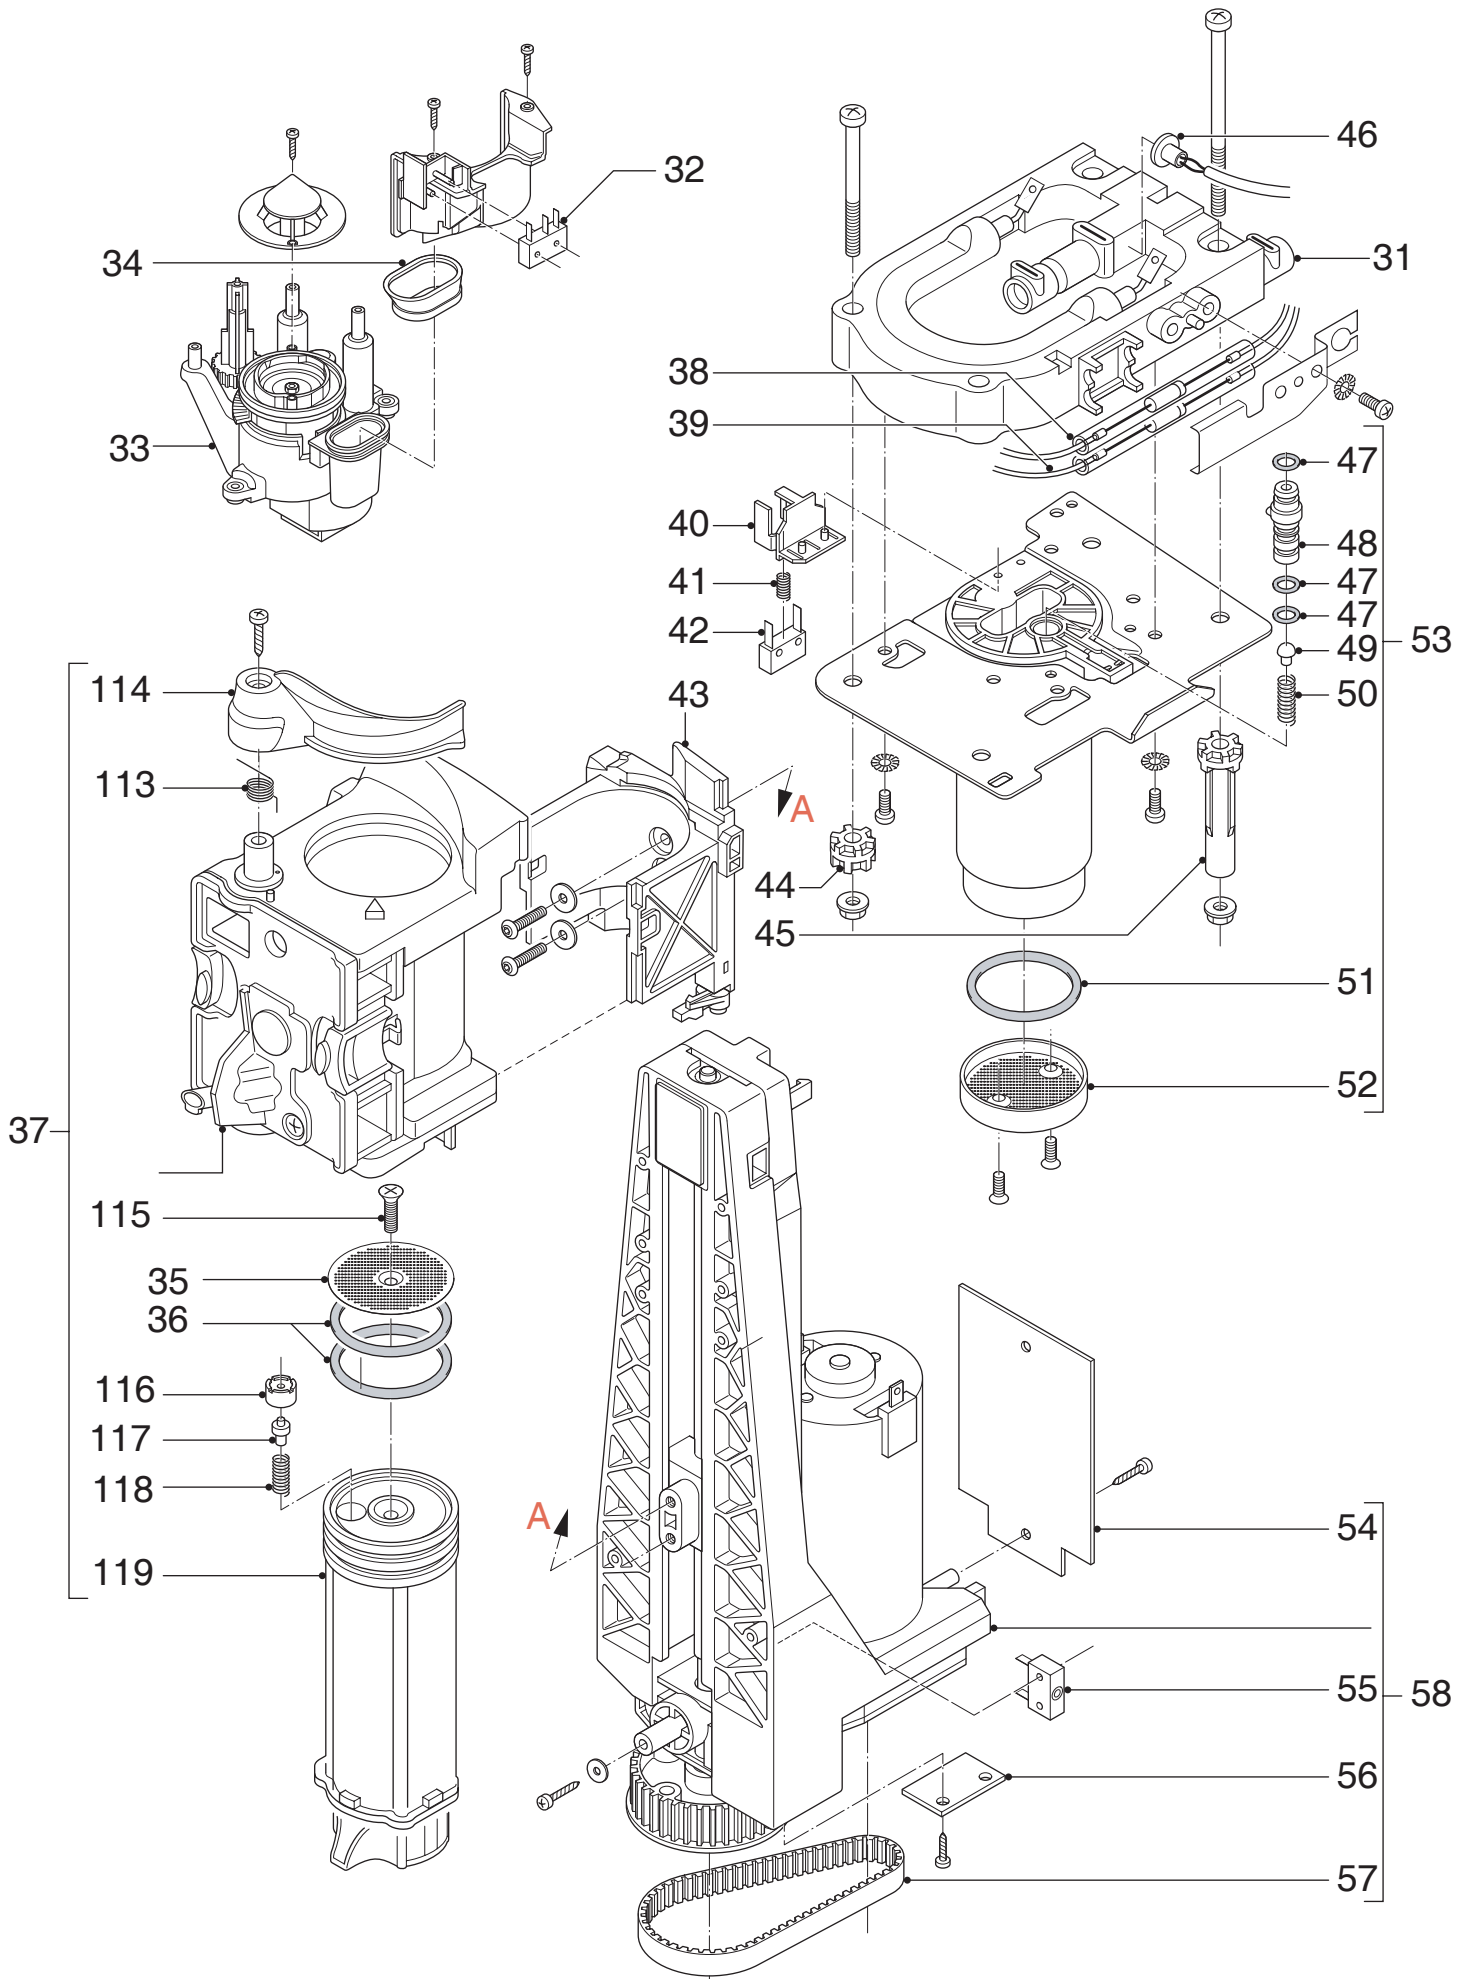

10

29

Posizione	Codice	Descrizione
	5313226131	SUPPORTO INTERRUTTORE
	5332108700	GUARNIZIONE
	7313217261	ASS. MOTORE (ECM)
	5313210401	COPERCHIO
	5332224100	CINGHIA MOTORE MACININO
	5332270300	COPERTURA
	5332164700	PATTINO TELAIO
	5013252911	CAB CONTATORE-VOLUMETRICO L630(PVC) MCSA
	5313211301	TAPPO SCHIENALE NERO(PC+ABS) (4E)MCSA
	5313215891	GOMMINO ANTIMACCH GREY(EPDM70Z 70SH)MCSA
	5313218941	SUPPORTO GENERATORE NERO (PA) ESAM04
	6113210111	STAFFA TCO(ACC.C70) (GENERATORE) ECAM
	6113210121	STAFFA
	6913210021	SUPPORTO EL.VALVOLA 2VIE(S.VAP)SGSS MCSA
	6913210031	SUPPORTO EL.VALVOLA 3VIE SGSS MCSA
	6913210011	STAFFA
	5313242831	CAMMA
	5332238300	TUBO 90°
	5313219181	GUARNIZIONE A SOFFIETTO MACININO
	5313219401	BICCHIERE EROGATORE NERO(ABS) ESAM67
	5313239751	PARATIA
	SER0354	GRASSO LUBRIFICANTE VERKOFOOD WR2 TUBO 5GR
	IT1000	TERMOMETRO DIGITALE PORTATILE, -50° +150°
001	5532152700	COPERCHIO
002	5532152800	COPERCHIETTO
003	5332266700	INSERTO INF.
004	5532152900	CHIUSURA
005	5532153300	FIANCO SX
006	5313210961	MANOPOLA
007	5532145700	SERBATOIO
008	5313212161	SCHIENALE
009	5532153100	FIANCO DX
010	7313223231	ASS. CRUSCOTTO
011	VI000	VEDI INFOTECNICA
012	7313224921	ASSIEME PORTA